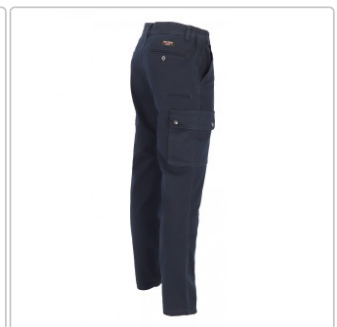

Stretch-Cargo-Hose FOREST

Art-Nr.: 422740 / Marke: [Payperwear](#)

41,59EUR / Stück

inkl. 19% USt. zzgl. Versand

Produktinformation

ERBEKO
TEXTILE INNOVATIONEN

- seitlich dehnbarer Bund und Gürtelschlaufen
- Hosenschlitz mit Metallreißverschluss und -knopf
- 2 klassisch geschnittene Vordertaschen
- 2 Seitentaschen mit Patte und Druckknöpfen
- 1 Reißverschlusstasche links
- 1 Einstecktasche für den Zollstock rechts
- 2 Gesäß-Leistentaschen mit Knopf und Knopfloch

Material

- 98% Baumwolle / 2% Elasthan
- Gewicht 300 g/m²

verfügbare Optionen

Farben

Größen

42
44
46
48
50
52
54
56/58
60/62
64/66
68/70
72/74