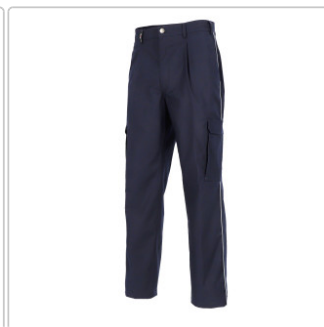

Stretch Dienst- und Einsatzhose

Art-Nr.: 400067D / Marke: [ERBEKO](#)

ERBEKO
TEXTILE INNOVATIONEN

65,33EUR

inkl. 19% USt. zzgl. Versand

Produktinformation

ERBEKO
TEXTILE INNOVATIONEN

Die Security-Einsatzhose für den modernen Sicherheitsdienstleister - ideal für Aufgabenbereiche mit hoher Publikumsdichte und besonderem Anspruch an die Wirksamkeit des Sicherheitspersonals, beispielsweise Bewachung aber auch Empfangs- und Pfortendienste.

- reflektierende Paspel in seitlicher Hosennaht rechts und links
- 2 Cargotaschen am Oberschenkel mit Klettverschluss rechts und links
- rechte Cargotasche zusätzlich mit eingesetzter Stifftasche
- 2 schräge Eingriffstaschen rechts und links
- 2 paspeliierte Gesäßtaschen innenliegend

Material

- 50% Baumwolle / 49% Polyester / 1% Lycra
- zusätzlich ausgerüstet mit **TEFLON Faserschutz**
(verhindert die sofortige Fleckenbildung bei Kontakt mit Nässe, Schmutz, Öl)
- 40°C waschbar

SECURITY Line by ERBEKO