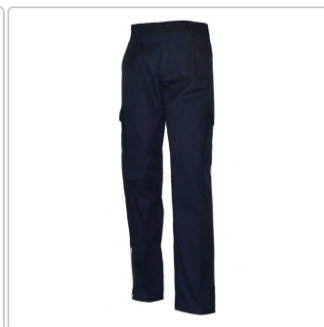

Thermo Stretch Dienst- und Einsatzhose

Art-Nr.: 400067-TH / Marke: [ERBEKO](#)

ERBEKO
TEXTILE INNOVATIONEN

64,90EUR / Stück

zzgl. 19% USt. zzgl. Versand

Produktinformation

- Innenhose ganz abgefüttert mit wärmendem, nicht aufragendem Thermofutter
- reflektierende Paspel in seitlicher Hosennaht rechts und links
- 2 Cargotaschen am Oberschenkel mit Klettverschluss rechts und links
- rechte Cargotasche zusätzlich mit eingesetzter Stifftasche
- 2 schräge Eingriffstaschen rechts und links
- 2 paspeliierte Gesäßtaschen innenliegend